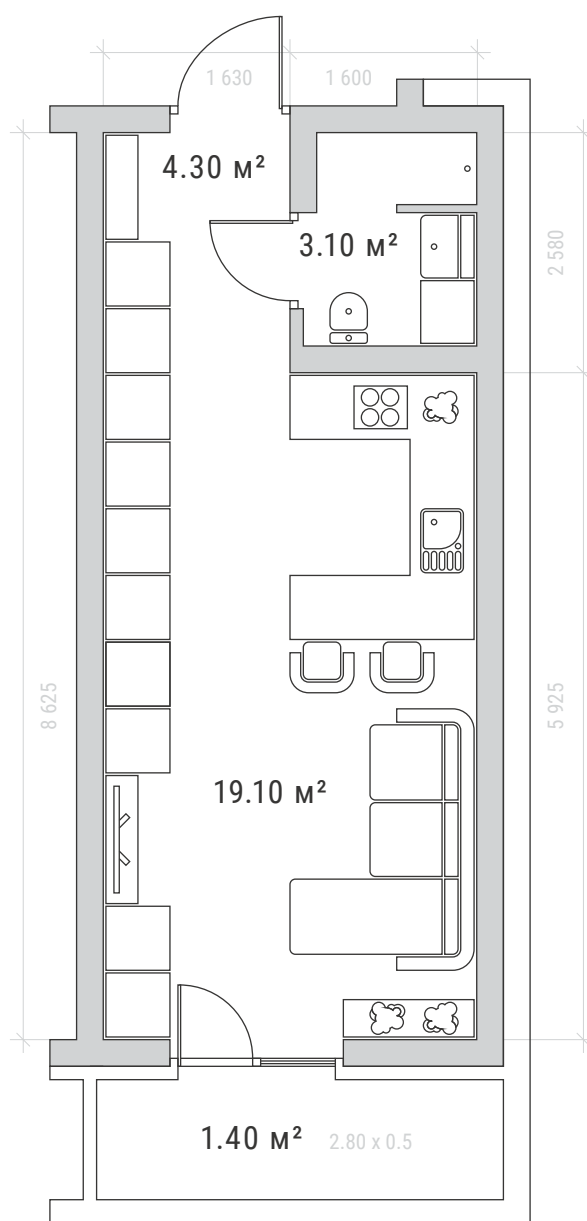

КВАРТИРА СТУДИО

ТИП 5

ОБЩАЯ ПЛОЩАДЬ: **27.70 м²**

ЖИЛАЯ ПЛОЩАДЬ: **19.10 м²**

РАСШИРЯЕМ ГРАНИЦЫ ВОЗМОЖНОГО