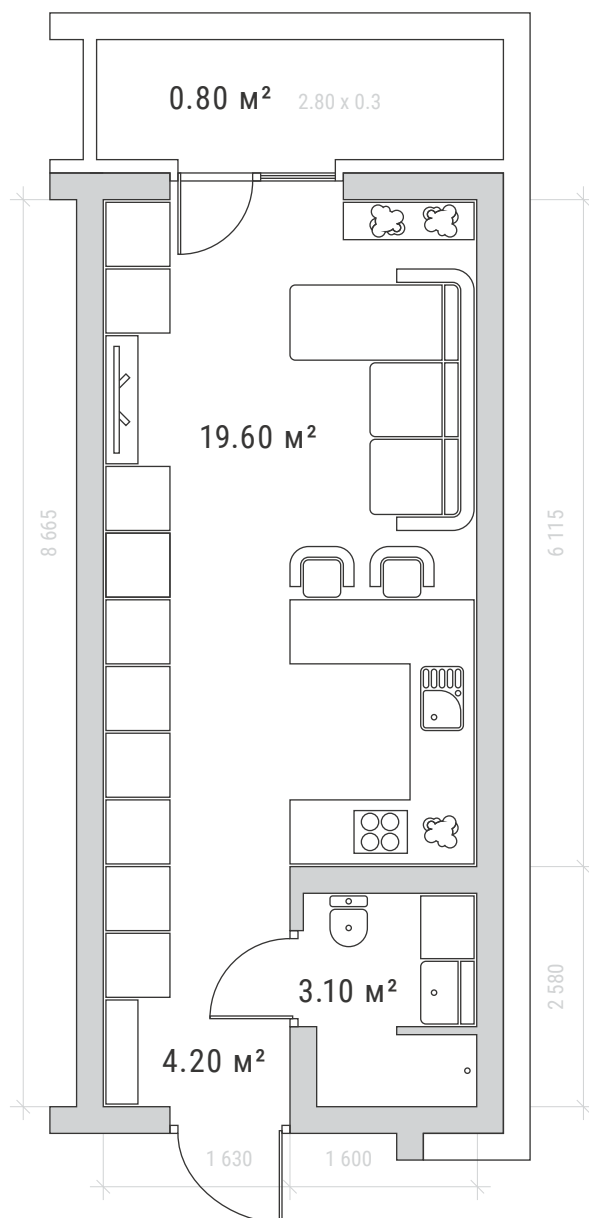

КВАРТИРА СТУДИО

ТИП 4

ОБЩАЯ ПЛОЩАДЬ: **27.70 М²**

ЖИЛАЯ ПЛОЩАДЬ: **19.60 М²**

РАСШИРЯЕМ ГРАНИЦЫ ВОЗМОЖНОГО