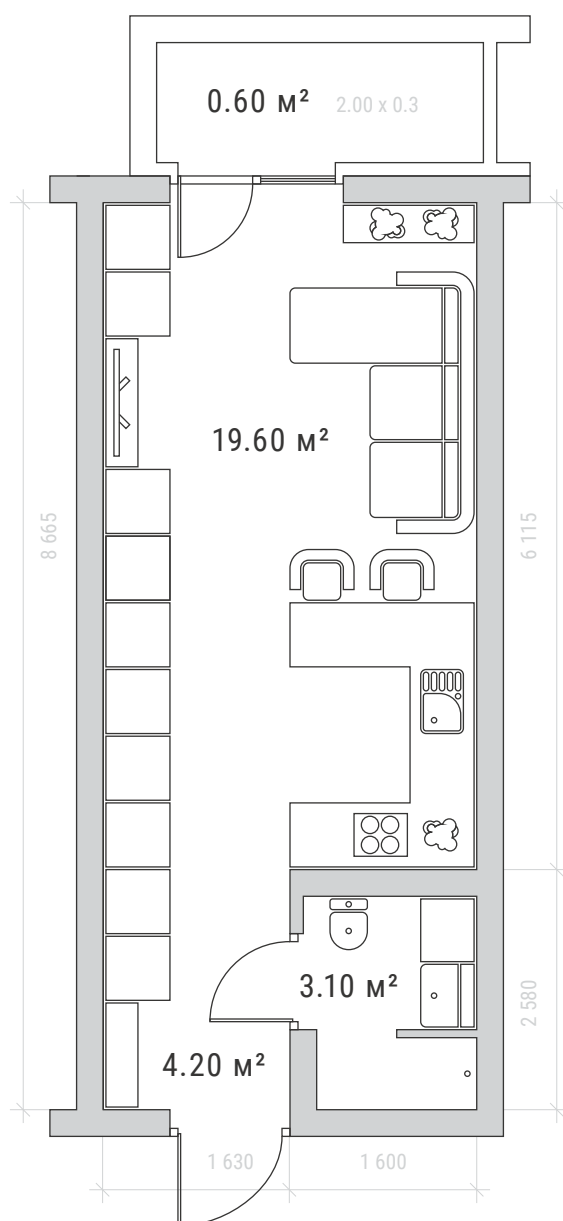

КВАРТИРА СТУДИО

ТИП 2

ОБЩАЯ ПЛОЩАДЬ: **27.50 м²**

ЖИЛАЯ ПЛОЩАДЬ: **19.60 м²**

РАСШИРЯЕМ ГРАНИЦЫ ВОЗМОЖНОГО