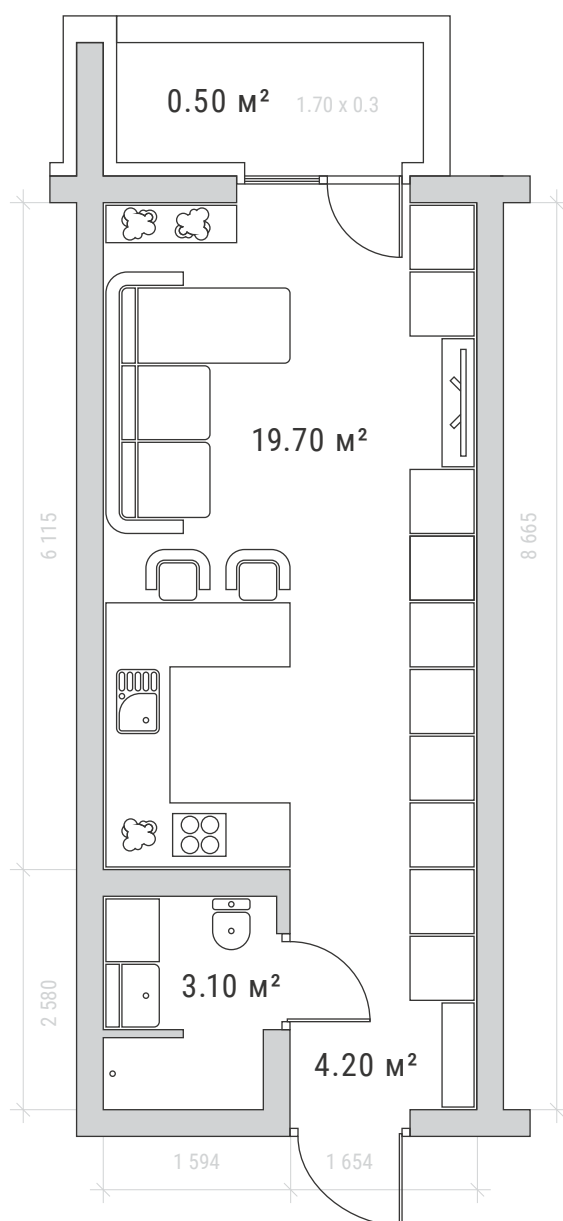

КВАРТИРА СТУДИО

ТИП 1

ОБЩАЯ ПЛОЩАДЬ: **27.50 м²**

ЖИЛАЯ ПЛОЩАДЬ: **19.70 м²**

РАСШИРЯЕМ ГРАНИЦЫ ВОЗМОЖНОГО